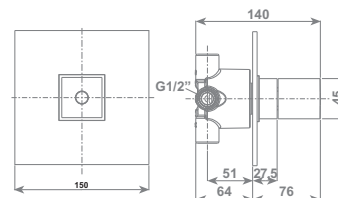

cromo/chrome VALDXV12CR € 362,60