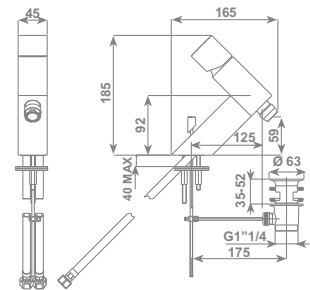

cromo/chrome	RUBDXV06B1CR	€ 362,60

rubinetti d'arresto con filtro / stop cocks with filter

cromo/chrome	RUBDXV06B0CR	€ 450,80