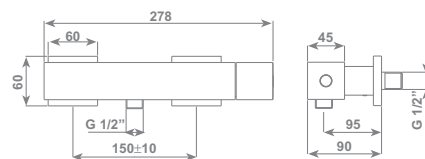

Miscelatore doccia esterno DOMO in ottone
DOMO brass exposed shower mixer

cromo/chrome RUBDXV06E0CR € 607,60