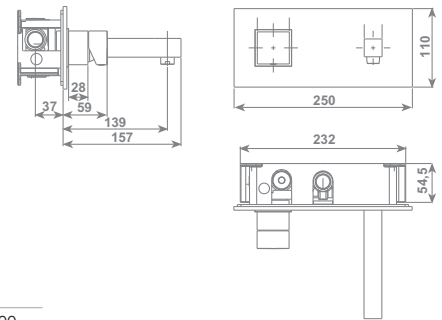

cromo/chrome	RUBDXV06L0CR	€ 450,80
--------------	--------------	----------

Miscelatore lavabo incasso DOMO in ottone

DOMO concealed brass basin single lever mixer

cromo/chrome	RUBDXV06L3CR	€ 588,00
--------------	--------------	----------