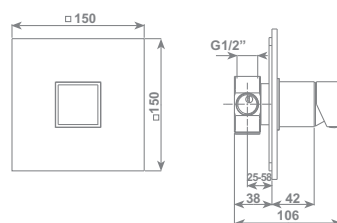

cromo/chrome	RUBDXV06V0CR	€ 754,60
--------------	--------------	----------

Miscelatore doccia esterno DOMO in ottone
DOMO brass exposed shower mixer

cromo/chrome RUBDXV06E0CR € 607,60

Miscelatore doccia incasso DOMO in ottone
DOMO concealed brass shower single lever mixer