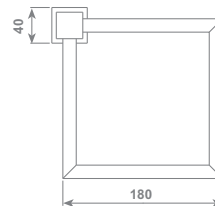

lunghezza/lenght 300 mm

cromo/chrome ACCDXV60005CR € 171,22

Anello porta asciugamano in ottone

Brass towel Ring

cromo/chrome ACCDXV60001CR € 217,14

Supporto porta accappatoio in ottone

Brass robe Hook

cromo/chrome ACCDXV60002CR € 130,81