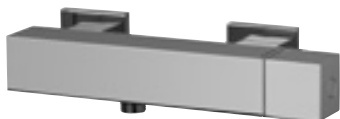

cromo/chrome	RUBDXV06L0CR	€ 450,80
--------------	--------------	----------

Miscelatore lavabo incasso DOMO in ottone

DOMO concealed brass basin single lever mixer

cromo/chrome	RUBDXV06L3CR	€ 588,00
--------------	--------------	----------

Miscelatore bidet DOMO in ottone comprensivo di tubi di collegamento inox flessibili e scarico 1.1/4"

DOMO brass bidet single lever mixer with flexible inox hoses and brass 1.1/4" pop-up waste

cromo/chrome	RUBDXV06B1CR	€ 362,60
--------------	--------------	----------

rubinetti d'arresto con filtro / stop cocks with filter

cromo/chrome	RUBDXV06B0CR	€ 450,80
--------------	--------------	----------

Miscelatore vasca esterno DOMO in ottone con deviatore automatico

DOMO brass bath single lever mixer with automatic diverter device

cromo/chrome	RUBDXV06V0CR	€ 754,60
--------------	--------------	----------

Miscelatore doccia esterno DOMO in ottone
DOMO brass exposed shower mixer

cromo/chrome RUBDXV06E0CR € 607,60

Miscelatore doccia incasso DOMO in ottone
DOMO concealed brass shower single lever mixer