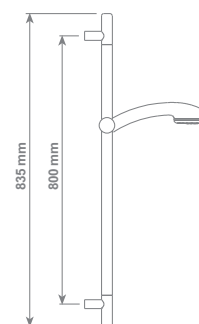

Systema doccia DOMO Full Spray, composto da: asta saliscendi a sezione quadra 20 mm x h 835 mm in ottone completa di supporti per installazione a muro, doccia Full Spray e flessibile in ottone Ø 14 mm da 150 cm, "doppia aggraffatura" con calotta conica girevole antiattorcigliamento 1/2" F

DOMO Full Spray shower system consisting in: 20 mm brass square section slider rail 835 mm lenght with wall supports, Full Spray shower and double interlock brass hose, Ø 14 mm -150 cm lenght, with ends 1/2" F and anti-torsion conical swivel nut

cromo/chrome SALDX02011CR € 209,59

Doccia DOMO Full Spray - 1/2" M

DOMO Full Spray shower - 1/2" M