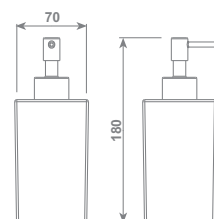

ACCDXV6000600

€ 27,41

Dispenser ceramica da appoggio

Free standing ceramic soap dispenser