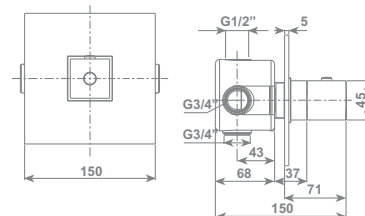

Termostatico doccia incasso DOMO in ottone
DOMO concealed brass thermostatic shower mixer

cromo/chrome RUBDXV06T1CR € 544,88

38° thermostatic