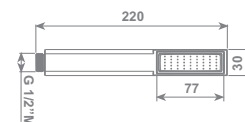

Kit duplex doccia fisso DOMO Full Spray, composto da doccia Full Spray, supporto fisso a muro in ottone e flessibile in ottone Ø 14 mm da 150 cm, "doppia aggraffatura" con calotta conica girevole antiattorcigliamento 1/2" F

DOMO Full Spray shower duplex kit consisting in Full Spray shower, fixed brass wall support and double interlock brass hose, Ø 14 mm -150 cm lenght, with ends 1/2" F and anti-torsion conical swivel nut

cromo/chrome SERDX02011CR € 84,28

Systema doccia DOMO Full Spray, composto da: asta saliscendi a sezione quadra 20 mm x h 835 mm in ottone completa di supporti per installazione a muro, doccia Full Spray e flessibile in ottone Ø 14 mm da 150 cm, "doppia aggraffatura" con calotta conica girevole antiattorcigliamento 1/2" F

DOMO Full Spray shower system consisting in: 20 mm brass square section slider rail 835 mm lenght with wall supports, Full Spray shower and double interlock brass hose, Ø 14 mm -150 cm lenght, with ends 1/2" F and anti-torsion conical swivel nut

cromo/chrome SALDX02011CR € 209,59

Doccia DOMO Full Spray - 1/2" M

DOMO Full Spray shower - 1/2" M

cromo/chrome DDODX01CR € 19,60

Porta asciugamano in ottone

Brass towel rail

lunghezza/lenght 600 mm

cromo/chrome ACCDXV600051CR € 217,14

lunghezza/lenght 300 mm

cromo/chrome ACCDXV60005CR € 171,22