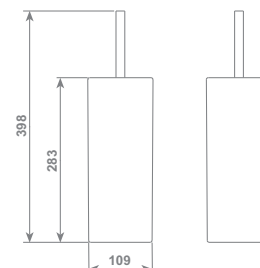

Supporto porta rotolo in ottone

Brass toilet roll holder

cromo/chrome ACCDXV60008CR € 118,19

Porta scopino wc ceramica da appoggio

Free standing toilet brush & ceramic holder

cromo/chrome ACCDXV60007CR € 99,72