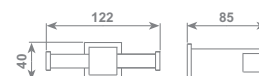

lunghezza/lenght 300 mm

cromo/chrome ACCDXV60005CR € 171,22

Anello porta asciugamano in ottone

Brass towel Ring

cromo/chrome ACCDXV60001CR € 217,14

Supporto porta accappatoio in ottone

Brass robe Hook

cromo/chrome ACCDXV60002CR € 130,81