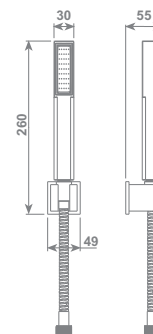

Kit duplex doccia fisso DOMO Full Spray, composto da doccia Full Spray, supporto fisso a muro in ottone e flessibile in ottone Ø 14 mm da 150 cm, "doppia aggraffatura" con calotta conica girevole antiattorcigliamento 1/2" F

DOMO Full Spray shower duplex kit consisting in Full Spray shower, fixed brass wall support and double interlock brass hose, Ø 14 mm -150 cm lenght, with ends 1/2" F and anti-torsion conical swivel nut