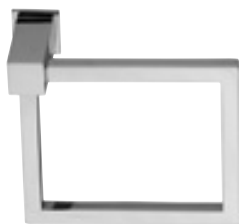

cromo/chrome SALDX02011CR € 209,59

Doccia DOMO Full Spray - 1/2" M

DOMO Full Spray shower - 1/2" M

cromo/chrome DDODX01CR € 19,60

Porta asciugamano in ottone

Brass towel rail

lunghezza/lenght 600 mm

cromo/chrome ACCDXV600051CR € 217,14

lunghezza/lenght 300 mm

cromo/chrome ACCDXV60005CR € 171,22

Anello porta asciugamano in ottone

Brass towel Ring

cromo/chrome ACCDXV60001CR € 217,14

Supporto porta accappatoio in ottone

Brass robe Hook

cromo/chrome ACCDXV60002CR € 130,81

Supporto porta rotolo in ottone

Brass toilet roll holder

cromo/chrome ACCDXV60008CR € 118,19

Porta scopino wc ceramica da appoggio

Free standing toilet brush & ceramic holder

cromo/chrome ACCDXV60007CR € 99,72