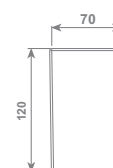

Porta sapone ceramica da appoggio

Free standing ceramic soap dish

ACCDXV6000300

€ 27,87

Porta spazzolini ceramica da appoggio

Free standing ceramic toothbrush holder

ACCDXV6000600

€ 27,41