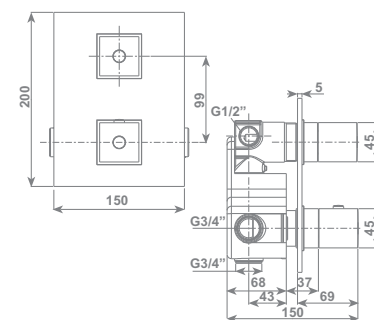

Termostatico doccia incasso DOMO in ottone con deviatore 2 vie
DOMO concealed brass thermostatic shower mixer with 2 way ceramic diverter

cromo/chrome RUBDXV06T3CR € 744,80

38° thermostatic

Rubinetto di arresto incasso DOMO in ottone
DOMO concealed brass faucet