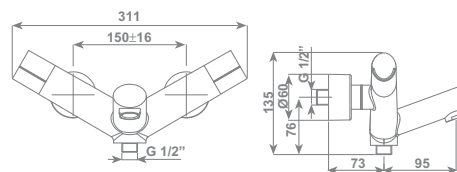

rubinetti

Miscelatore lavabo SENSO comprensivo di tubi di collegamento inox flessibili e scarico 1.1/4"

SENSO basin single lever mixer with flexible inox hoses and brass 1.1/4" pop-up waste

cromo/chrome RUBDXV01L1CR € 309,68

rubinetti d'arresto con filtro / stop cocks with filter

cromo/chrome RUBDXV01L0CR € 388,08

bagno senso

Miscelatore bidet SENSO comprensivo di tubi di collegamento inox flessibili e scarico 1.1/4"

SENSO bidet single lever mixer with flexible inox hoses and brass 1.1/4" pop-up waste

cromo/chrome RUBDXV01B1CR € 309,68

rubinetti d'arresto con filtro / stop cocks with filter

cromo/chrome RUBDXV01B0CR € 388,08

bagno senso

Miscelatore vasca esterno SENSO con deviatore automatico

SENSO bath single lever mixer with automatic diverter device

cromo/chrome RUBDXV01V0CR € 450,80

bagno senso

Miscelatore doccia esterno SENSO

SENSO exposed shower mixer

cromo/chrome RUBDXV01E0CR € 387,10

bagno senso