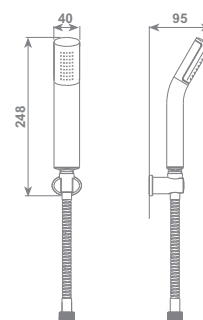

chromo/chrome RUBDXV0110CR € 231,28

bagno senso

Rubinetto di arresto incasso SENSO
 SENSO concealed faucet

chromo/chrome RUBDXV0111CR € 211,68

bagno senso

Deviatore 5 vie incasso SENSO
 SENSO 5 way concealed ceramic diverter

chromo/chrome VALDXV16CR € 319,48

bagno senso

Kit duplex doccia SENSO Full Spray, composto da doccia Full Spray, supporto fisso a muro e flessibile in ottone Ø 14 mm da 150 cm, "doppia aggiratura" con calotta conica girevole antiattorcigliamento 1/2" F

SENSO Full Spray shower duplex kit consisting in Full Spray shower, fixed wall support and double interlock brass hose, Ø 14 mm -150 cm lenght, with ends 1/2" F and anti-torsion conical swivel nut

chromo/chrome SERDX72501CR € 47,04

bagno senso

rubinetti

Systema doccia FREE TECH Full Spray, composto da: asta saliscendi a sezione ellittica 42 mm x h 1000 mm completa di supporti per installazione a muro, doccia Full Spray, flessibile in ottone Ø 14 mm da 150 cm, "doppia aggraffatura" con calotta conica girevole antiattorcigliamento 1/2"F, portasapone Double Soap composto da piattino in policarbonato e dispenser in vetro satinato