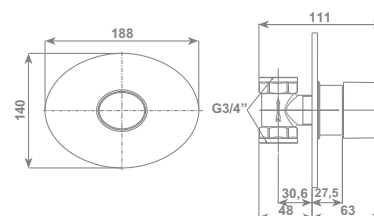

chromo/chrome RUBDXV0111CR € 211,68

bagno senso

Deviatore 5 vie incasso SENSO
SENSO 5 way concealed ceramic diverter