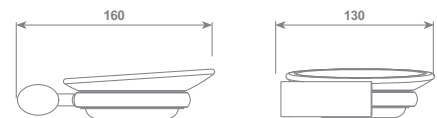

cromo/chrome ACCDXV10003CR € 150,47

bagno senso