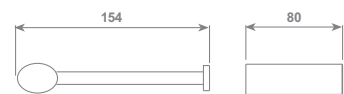

cromo/chrome ACCDXV10008CR € 124,20

bagno senso

Porta scopino wc in ottone da appoggio o sospeso con supporto a muro

Toilet brush free standing or with wall mountable holder

cromo/chrome ACCDXV10007CR € 187,41