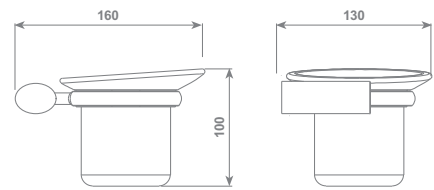

bagno senso

rubinetti

Systema doccia FREE TECH Full Spray, composto da: asta saliscendi a sezione ellittica 42 mm x h 1000 mm completa di supporti per installazione a muro, doccia Full Spray, flessibile in ottone Ø 14 mm da 150 cm, "doppia aggraffatura" con calotta conica girevole antiattorcigliamento 1/2"F, portasapone Double Soap composto da piattino in policarbonato e dispenser in vetro satinato

bagno senso

Porta sapone in ceramica sospeso

Wall mounted ceramic soap dish

cromo/chrome ACCDXV10003CR € 150,47

bagno senso

bagno **senso**

rubinetti

Porta spazzolini ceramica sospeso
Wall mounted ceramic toothbrush holder