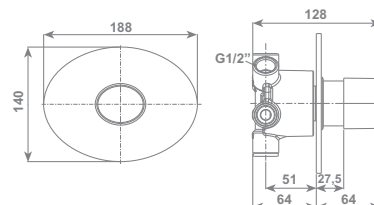

chromo/chrome VALDXV16CR € 319,48

bagno senso

Kit duplex doccia SENSO Full Spray, composto da doccia Full Spray, supporto fisso a muro e flessibile in ottone Ø 14 mm da 150 cm, "doppia aggiratura" con calotta conica girevole antiattorcigliamento 1/2" F

SENSO Full Spray shower duplex kit consisting in Full Spray shower, fixed wall support and double interlock brass hose, Ø 14 mm -150 cm lenght, with ends 1/2" F and anti-torsion conical swivel nut