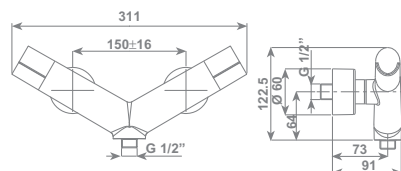

bagno senso

Miscelatore doccia esterno SENSO

SENSO exposed shower mixer