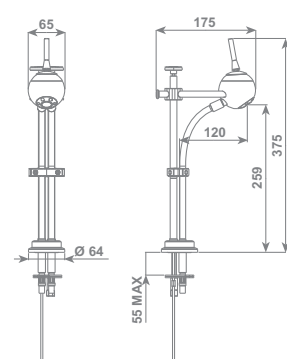

bagno spheratech

Miscelatore bidet SPHERATECH comprensivo di tubi di collegamento inox flessibili e scarico 1.1/4"

SPHERATECH basin single lever mixer with flexible inox hoses and brass 1.1/4" pop-up waste