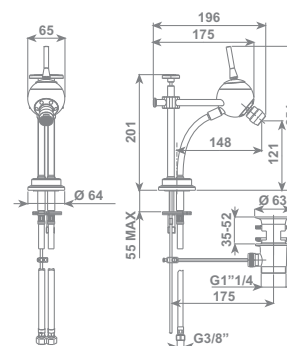

Miscelatore bidet SPHERATECH comprensivo di tubi di collegamento inox flessibili e scarico 1.1/4"

SPHERATECH basin single lever mixer with flexible inox hoses and brass 1.1/4" pop-up waste

chromo/chrome RUBDXV04B1CR € 372,40

rubinetti d'arresto con filtro / stop cocks with filter

chromo/chrome RUBDXV04B0CR € 450,80

bagno spheratech