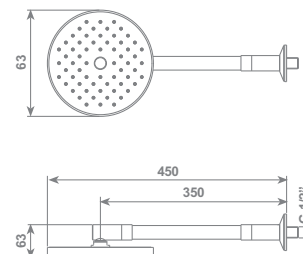

bagno spheratech

Systema doccia SPHERATECH 3 getti, composto da: asta saliscendi Ø 14 mm x h 780 mm completa di supporti per installazione a muro, doccia 3 getti, flessibile in ottone Ø 14 mm da 150 cm, "doppia aggraffatura" con calotta conica girevole antiattorcigliamento 1/2" F

SPHERATECH 3 sprays shower system consisting in: Ø 14 mm slider rail 780 mm lenght with wall supports, 3 sprays shower and double interlock brass hose, Ø 14 mm -150 cm lenght, with ends 1/2" F and anti-torsion conical swivel nut

cromo/chrome SALDX01443CR € 194,04

bagno spheratech

Doccia GLEDY 3 getti - 1/2" M

GLEDY 3 sprays - 1/2" M

cromo/chrome DGDV03CR € 33,32

bagno spheratech

Soffione Ø 200 mm - 1/2" F
portata 15 lt/min con limitatore di portata

Shower head Ø 200 mm - 1/2" F
water flow 15 lt/min (3,96 gpm) with flow restrictor

cromo/chrome SOFDX109GCR € 159,25

Braccio a parete lungh. 370 mm 1/2" M / Wall arm 370 mm lenght 1/2" M
cromo/chrome BRADX29CR € 92,12