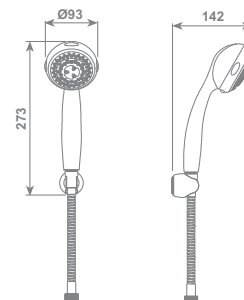

bagno spheratech

bagno spheratech

rubinetti

Kit duplex doccia GLEDY 3 getti, composto da doccia 3 getti, supporto a muro e flessibile in ottone Ø 14 mm da 150 cm, "doppia aggraffatura" con calotta conica girevole antiattorcigliamento 1/2" F

GLEDY 3 sprays shower duplex kit consisting in 3 sprays shower, wall support and double interlock brass hose, Ø 14 mm -150 cm lenght, with ends 1/2" F and anti-torsion conical swivel nut

cromo/chrome SERDX01443CR € 56,64