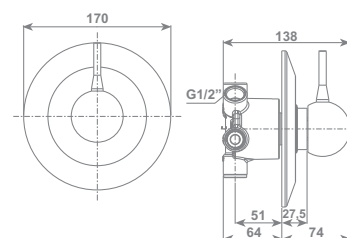

cromo/chrome VALDXV17CR € 301,84

bagno spheratech