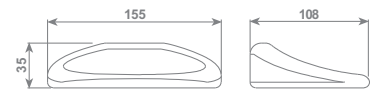

Porta scopino wc in ottone da appoggio o sospeso con supporto a muro
 Toilet brush free standing or with wall mountable holder

cromo/chrome ACCDXV40007CR € 184,27

bagno spheratech

Porta sapone in ceramica da appoggio
 Free standing ceramic soap dish