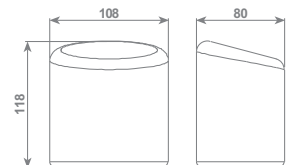

ACCDXV4000600 € 26,60

bagno spheratech