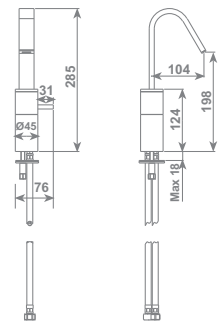

rubinetti

Miscelatore bidet SPONKY comprensivo di tubi di collegamento inox flessibili e scarico a pulsante 1.1/4"

SPONKY bidet single lever mixer with flexible inox hoses and brass 1.1/4" pushbutton waste