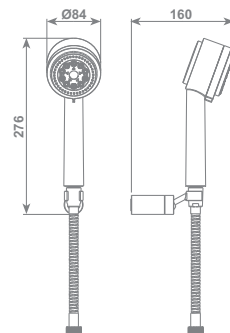

bagno sponky

Porta asciugamano

Towel rail