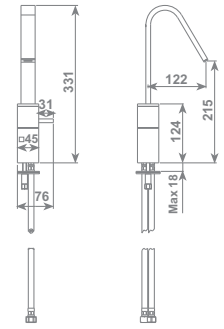

bagno sponky