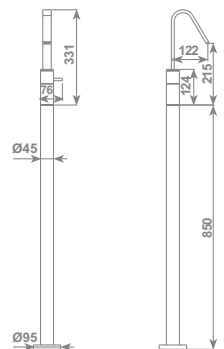

bagnosponky