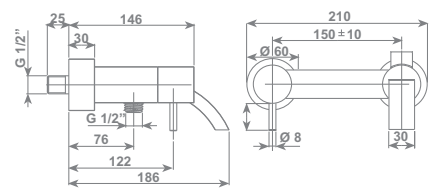

bagno sponky

Miscelatore vasca esterno SPONKY con deviatore automatico

SPONKY bath single lever mixer with automatic diverter device