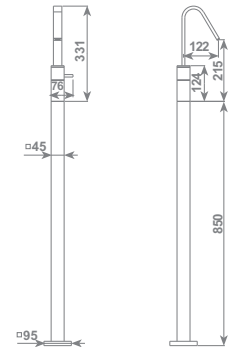

bagno sponky

Miscelatore lavabo incasso SPONKY

SPONKY concealed basin single lever mixer