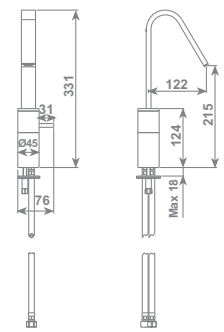

bagnosponky