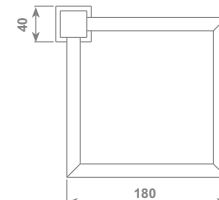

Towel rail

lunghezza/lenght 600 mm

cromo/chrome ACCDXV600051CR € 217,14

lunghezza/lenght 300 mm

cromo/chrome ACCDXV60005CR € 171,22

bagno sponky

Anello porta asciugamano

Towel Ring