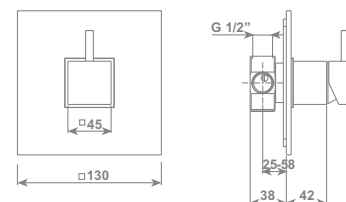

bagno sponky

Miscelatore doccia incasso SPONKY
SPONKY concealed shower single lever mixer