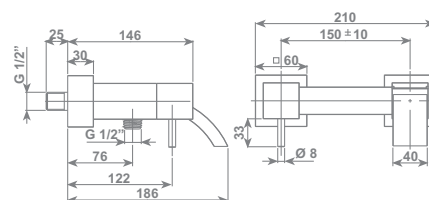

bagno sponky

Miscelatore vasca esterno SPONKY con deviatore automatico
SPONKY bath single lever mixer with automatic diverter device