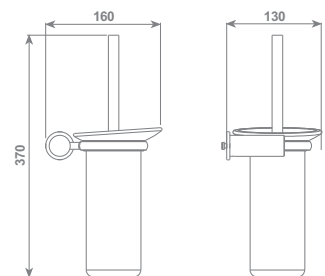

Supporto porta rotolo

Toilet roll holder

cromo/chrome ACCDXV50008CR € 84,09

bagno sponky

Porta scopino wc ceramica sospeso

Wall mounted ceramic toilet holder

cromo/chrome ACCDXV50007CR € 184,91

bagno sponky

Porta sapone ceramica sospeso

Wall mounted ceramic soap dish