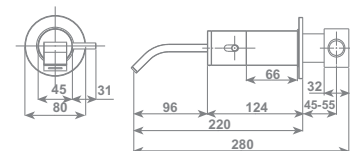

cromo/chrome	RUBDXV11L8CR	€ 402,81

bagnosponky