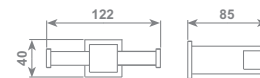

rubinetti

Supporto porta accappatoio

Robe Hook