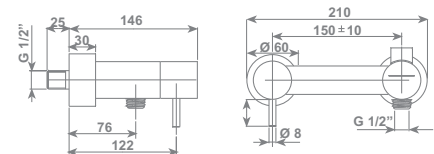

bagno sponky

Miscelatore doccia esterno SPONKY

SPONKY exposed shower mixer

chromo/chrome	RUBDXV11E0CR	€ 393,15

bagno sponky

Miscelatore doccia incasso SPONKY

SPONKY concealed shower single lever mixer