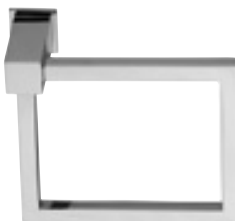

Towel rail

lunghezza/lenght 600 mm

cromo/chrome ACCDXV600051CR € 217,14

lunghezza/lenght 300 mm

cromo/chrome ACCDXV60005CR € 171,22

bagno sponky

Anello porta asciugamano

Towel Ring

cromo/chrome ACCDXV60001CR € 217,14

bagno sponky

rubinetti

Supporto porta accappatoio

Robe Hook

cromo/chrome ACCDXV60002CR € 130,81

bagnosponky

Supporto porta rotolo