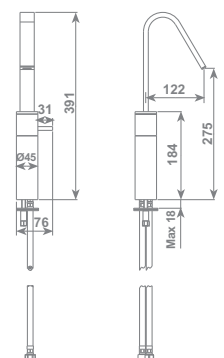

bagnosponky

Miscelatore lavabo SPONKY con prolunga da terra

SPONKY basin single lever mixer with ground support

cromo/chrome	RUBDXV11L5CR	€ 1.003,79