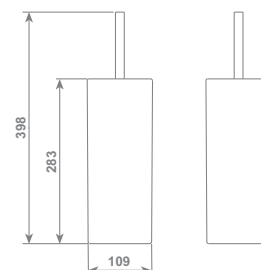

rubinetti

Supporto porta accappatoio

Robe Hook

cromo/chrome ACCDXV60002CR € 130,81

bagnosponky

Supporto porta rotolo

Toilet roll holder

cromo/chrome ACCDXV60008CR € 118,18

bagnosponky

Porta scopino wc ceramica da appoggio

Free standing toilet brush & ceramic holder

cromo/chrome ACCDXV60007CR € 99,72

bagnosponky

Porta sapone ceramica da appoggio

Free standing ceramic soap dish