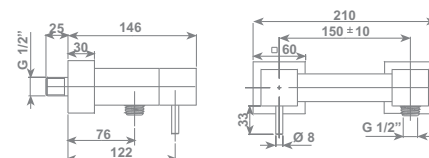

bagno sponky

Miscelatore doccia esterno SPONKY
SPONKY exposed shower mixer