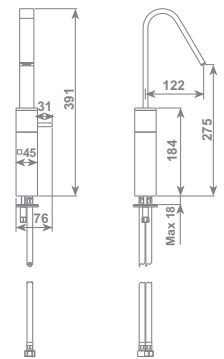

bagno sponky

Miscelatore lavabo SPONKY fuoripiano comprensivo di tubi di collegamento inox flessibili

SPONKY basin special size single lever mixer with flexible inox hoses

cromo/chrome	RUBDXV11L61CR	€ 504,40
rubinetti d'arresto con filtro / stop cocks with filter		
cromo/chrome	RUBDXV11L6CR	€ 591,70