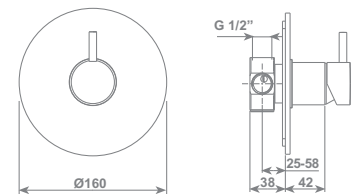

chromo/chrome	RUBDXV11I0CR	€ 272,44

bagno sponky