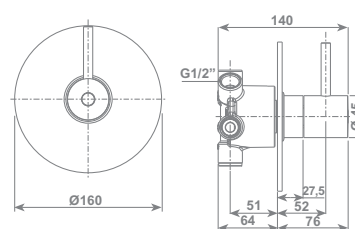

SPONKY concealed faucet

cromo/chrome RUBDXV1111CR € 254,80

bagno sponky

Deviatore 5 vie incasso SPONKY

SPONKY 5 way concealed ceramic diverter

cromo/chrome VALDXV11CR € 343,00

bagno sponky

Kit duplex doccia fisso SPONKY 5 getti, composto da doccia 5 getti, supporto fisso a muro e flessibile in ottone Ø 14 mm da 150 cm, "doppia aggraffatura" con calotta conica girevole antiattorcigliamento 1/2"F