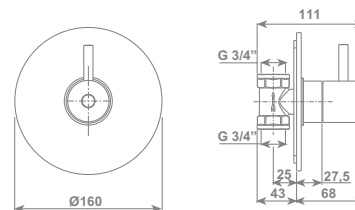

rubinetti

Rubinetto di arresto incasso SPONKY

SPONKY concealed faucet

cromo/chrome RUBDXV1111CR € 254,80

bagno sponky

Deviatore 5 vie incasso SPONKY

SPONKY 5 way concealed ceramic diverter