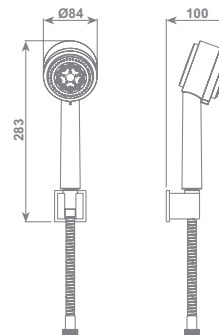

cromo/chrome SERDX020122GCR € 97,00

bagno sponky

Kit duplex doccia fisso SPONKY 5 getti, composto da doccia 5 getti, supporto fisso a muro e flessibile in ottone Ø 14 mm da 150 cm, "doppia aggraffatura" con calotta conica girevole antiattorcigliamento 1/2"F

SPONKY 5 sprays shower duplex kit consisting in 5 sprays shower, fixed wall support and double interlock brass hose, Ø 14 mm -150 cm lenght, with ends 1/2"F and anti-torsion conical swivel nut