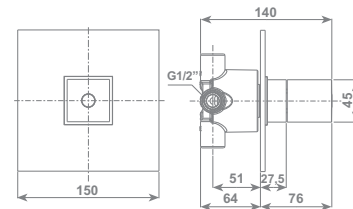

rubinetti

Rubinetto di arresto incasso SPONKY

SPONKY concealed faucet

cromo/chrome RUBDXV11I3CR € 274,40

bagno sponky

Deviatore 5 vie incasso SPONKY

SPONKY 5 way concealed ceramic diverter

cromo/chrome VALDXV12CR € 362,60

bagno sponky

Porta asciugamano

Towel rail

lunghezza/lenght 600 mm

cromo/chrome ACCDXV600051CR € 217,14

lunghezza/lenght 300 mm

cromo/chrome ACCDXV60005CR € 171,22

bagno sponky

Anello porta asciugamano

Towel Ring

cromo/chrome ACCDXV60001CR € 217,14

bagno sponky