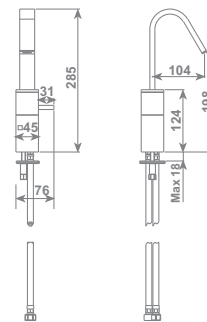

bagno sponky

rubinetti

Miscelatore bidet SPONKY comprensivo di tubi di collegamento inox flessibili e scarico a pulsante 1.1/4"

SPONKY bidet single lever mixer with flexible inox hoses and brass 1.1/4" pushbutton waste