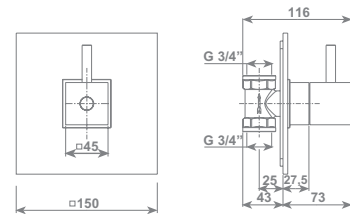

rubinetti

Rubinetto di arresto incasso SPONKY

SPONKY concealed faucet

cromo/chrome RUBDXV11I3CR € 274,40

bagno sponky

Deviatore 5 vie incasso SPONKY

SPONKY 5 way concealed ceramic diverter