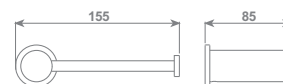

cromo/chrome   ACCDXV50002CR   € 103,45

Supporto porta rotolo in ottone

Brass toilet roll holder