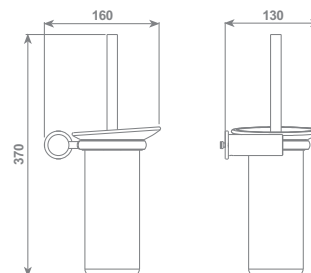

cromo/chrome   ACCDXV50001CR   € 101,24

Supporto porta accappatoio in ottone

Brass robe hook

cromo/chrome   ACCDXV50002CR   € 103,45

Supporto porta rotolo in ottone

Brass toilet roll holder

cromo/chrome   ACCDXV50008CR   € 84,09

Porta scopino wc ceramica sospeso

Wall mounted toilet brush & ceramic holder