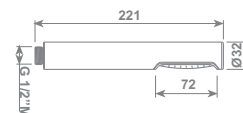

bagno style

Kit duplex doccia STYLE Full Spray, composto da doccia Full Spray, supporto fisso a muro e flessibile in ottone Ø 14 mm da 150 cm, "doppia aggraffatura" con calotta conica girevole antiattorcigliamento 1/2" F

STYLE Full Spray shower duplex kit consisting in Full Spray shower, fixed wall support and double interlock brass hose, Ø 14 mm - 150 cm length, with ends 1/2" F and anti-torsion conical swivel nut

cromo/chrome   SERV5281CR   € 41,16

Systema doccia STYLE Full Spray, composto da: asta saliscendi a sezione tonda 24 mm x h 835 mm in ottone completa di supporti per installazione a muro, doccia Full Spray e flessibile in ottone Ø 14 mm da 150 cm, "doppia aggraffatura" con calotta conica girevole antiattorcigliamento 1/2" F

STYLE Full Spray shower system consisting in: 24 mm brass round section slider rail 835 mm length with wall supports, Full Spray shower and double interlock brass hose, Ø 14 mm - 150 cm length, with ends 1/2" F and anti-torsion conical swivel nut

cromo/chrome   SALV102481CR   € 156,80

Doccia STYLE Full Spray - 1/2" M

STYLE Full Spray shower - 1/2" M

cromo/chrome   DSTV01CR   € 19,60

Porta asciugamano in ottone

Brass towel rail

lunghezza/length 600 mm

cromo/chrome   ACCDXV500051CR   € 158,13

lunghezza/length 300 mm

cromo/chrome   ACCDXV50005CR   € 152,37