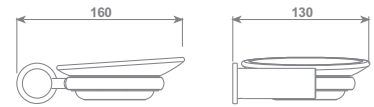

bagno style

Porta sapone ceramica sospeso
Wall mounted ceramic soap dish